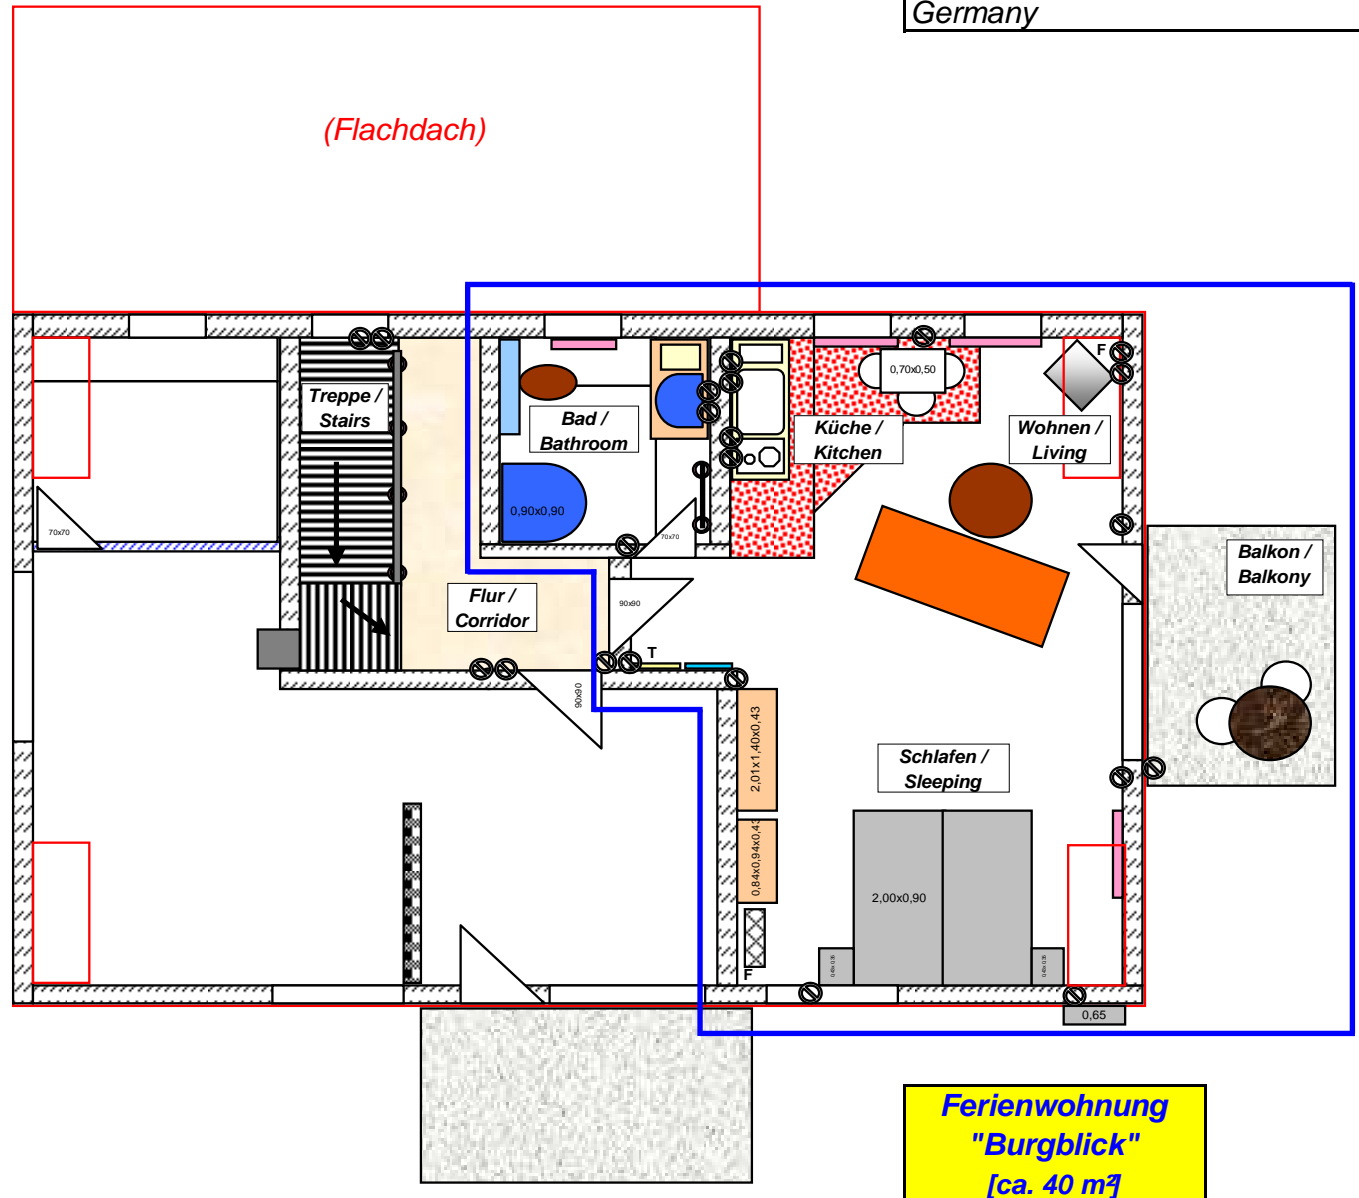

**- Grundriss -**  
**(-Dachgeschoss-)**

**"Gästehaus Annelies Müller"**  
Trebenweg 2  
01824 KURORT RATHEN  
Germany

**Ferienwohnung**  
**"Burgblick"**  
**[ca. 40 m<sup>2</sup>]**